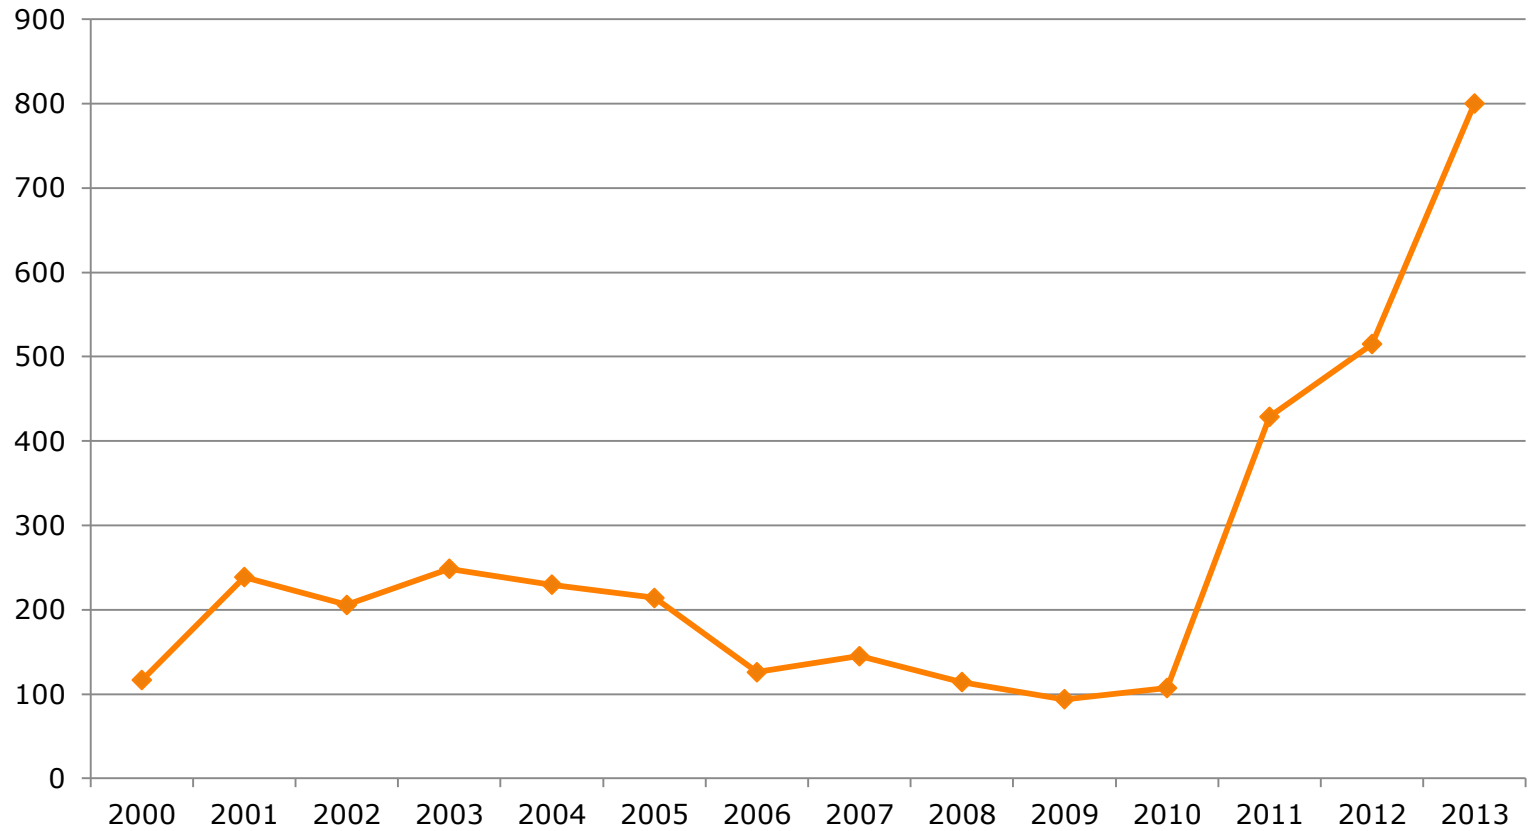

M3 pr felt elg