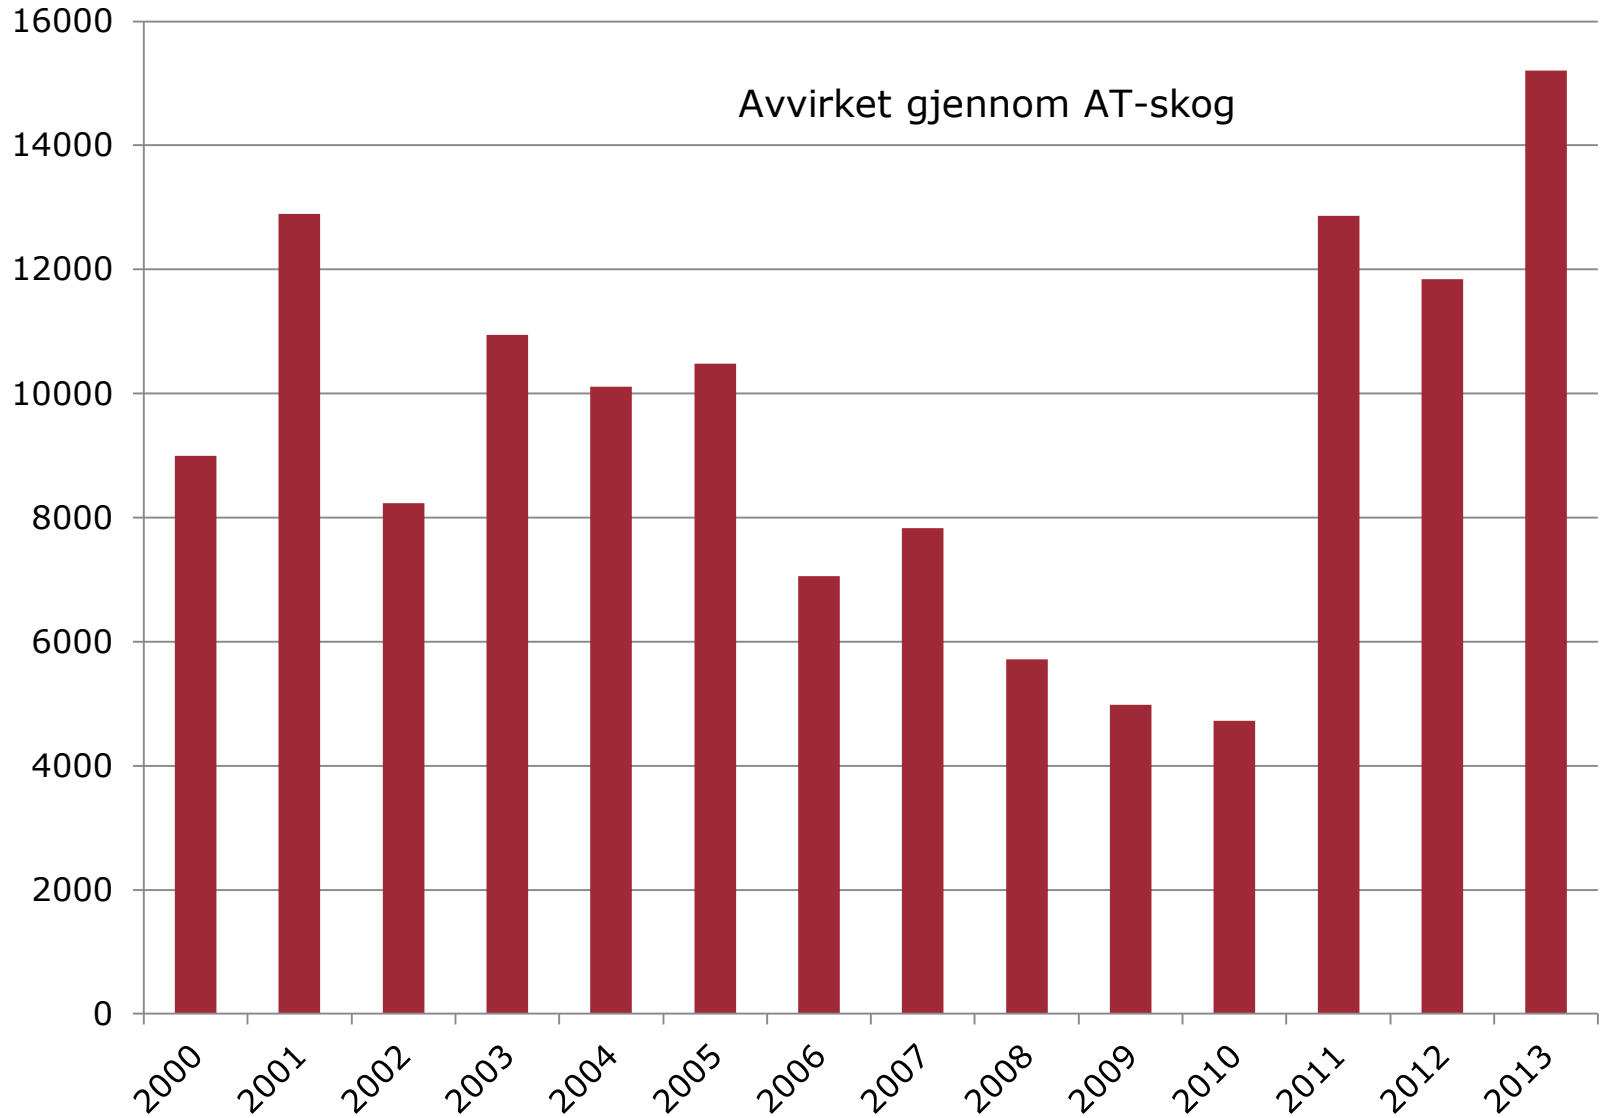

Avvirket gjennom AT-skog