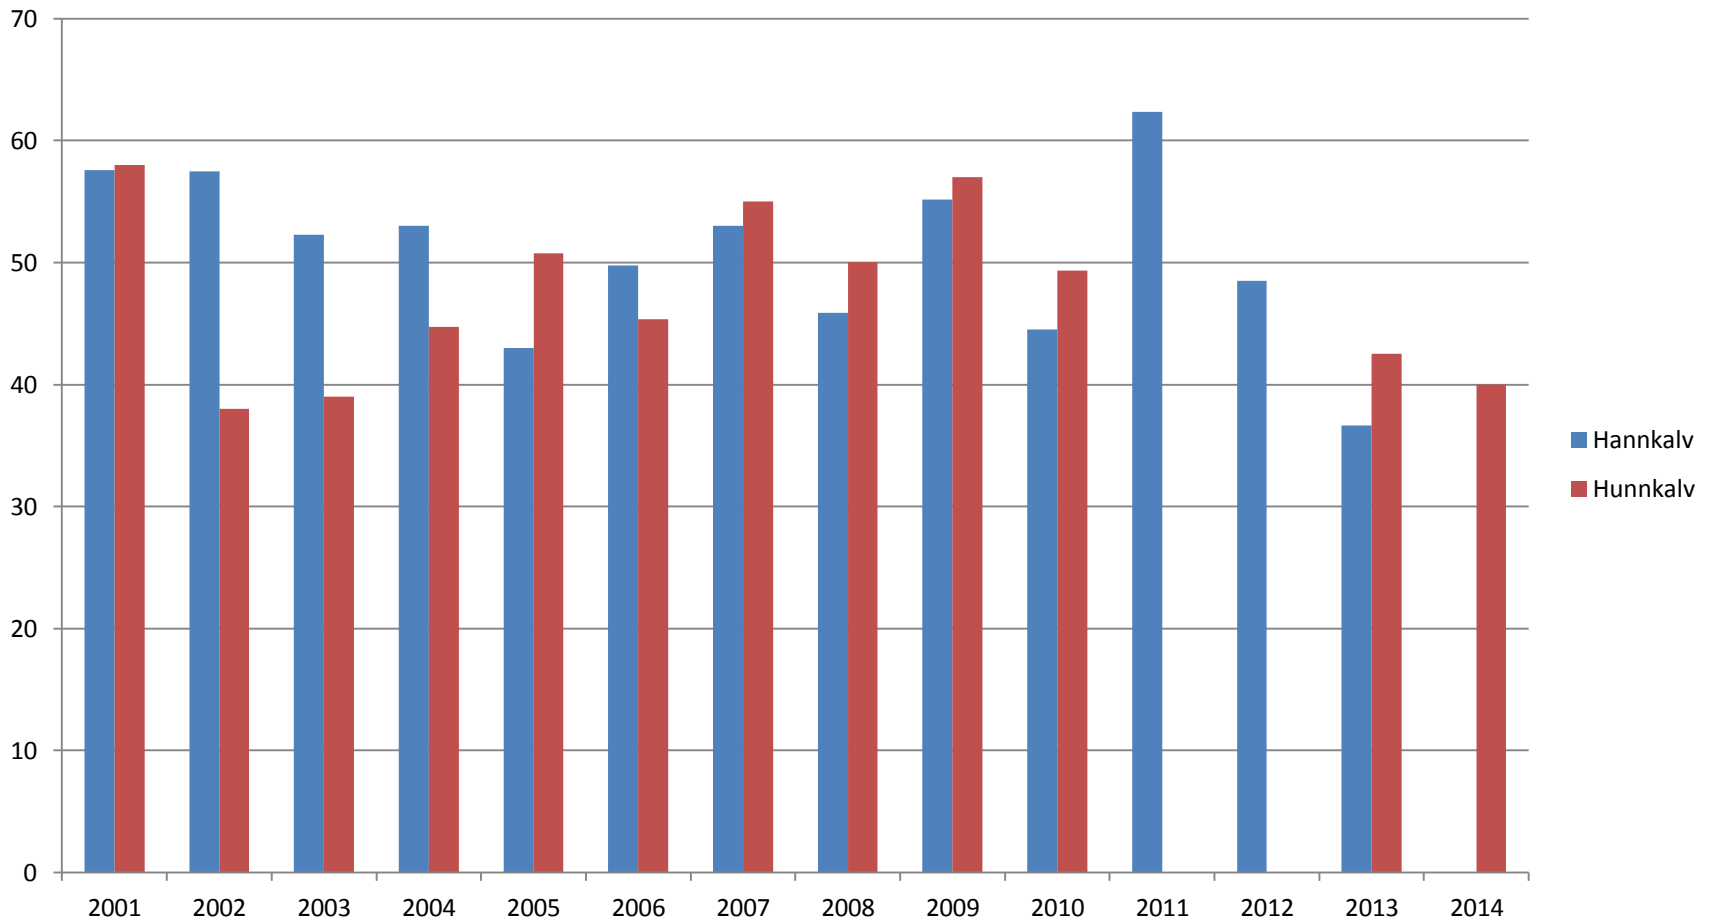

Slaktevekter kalv

Vekter ungdyr

År	Hanndyr 1 ½ år snittvekt	Hanndyr 1 ½ år antall	Hunndyr 1 ½ år snittvekt	Hunndyr 1 ½ år antall
2004	120	11	115	8
2005	102	14	130	6
2006	123	9	121	9
2007	115	10	124	7
2008	115	10	125	11
2009	121	9	109	11
2010	116	10	131	10
2011	125	6	113	3
2012	101	3	119	7
2013	113	3	102	1
2014	121	1	0	0