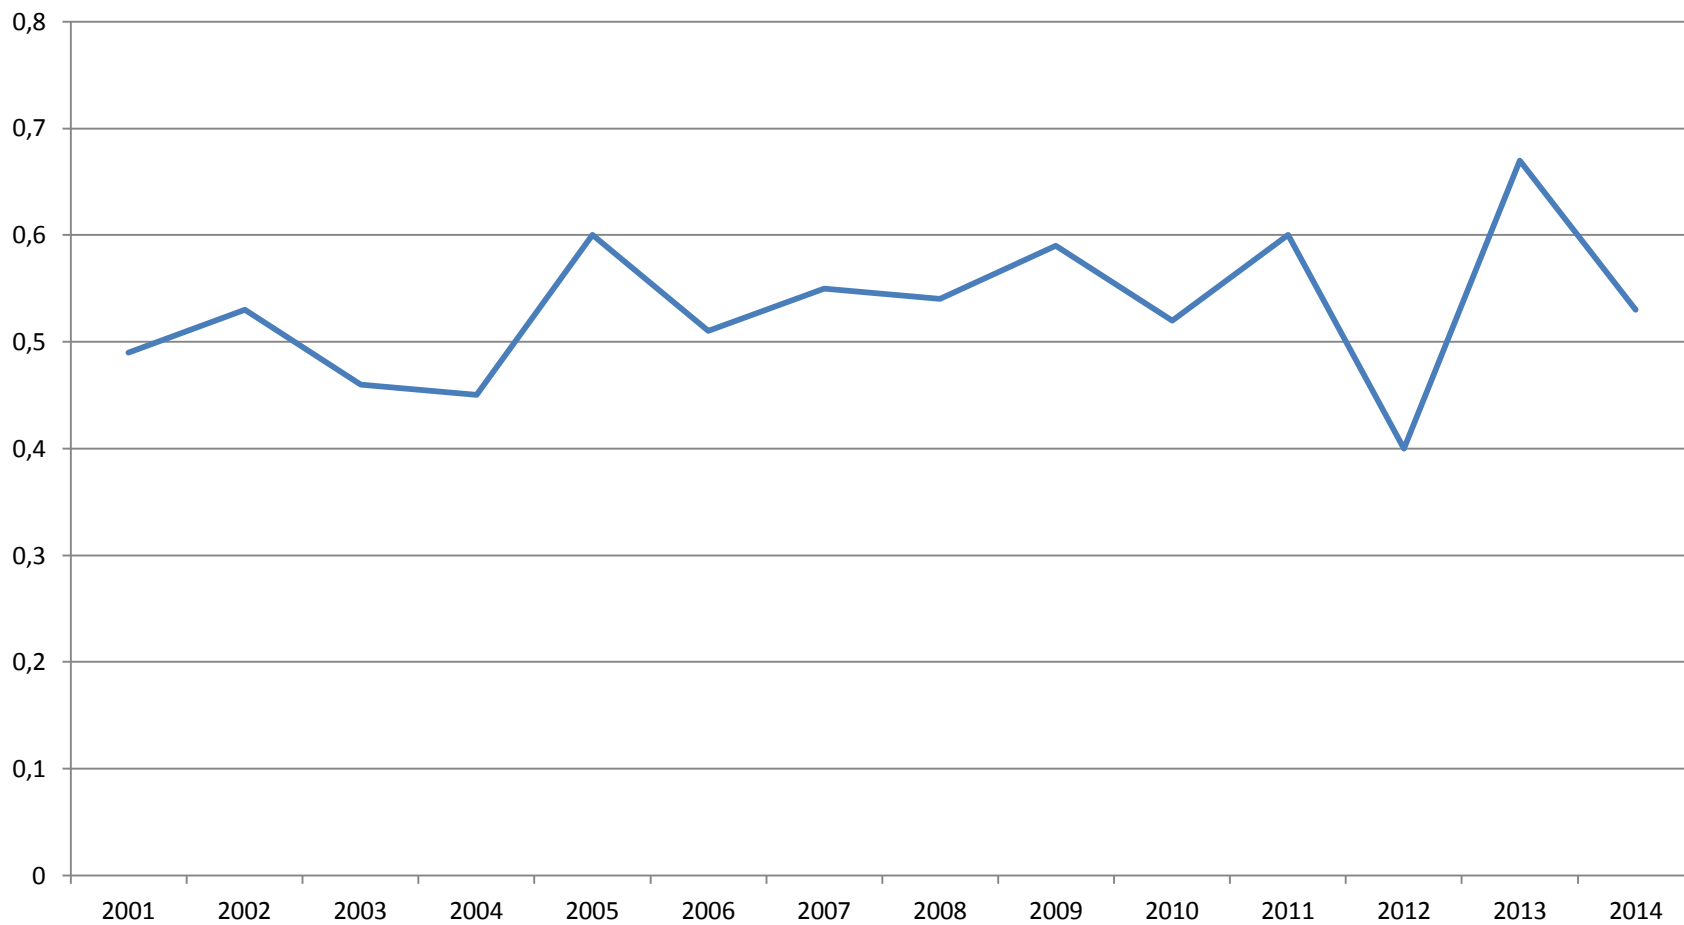

Kalv/ku-forholdet